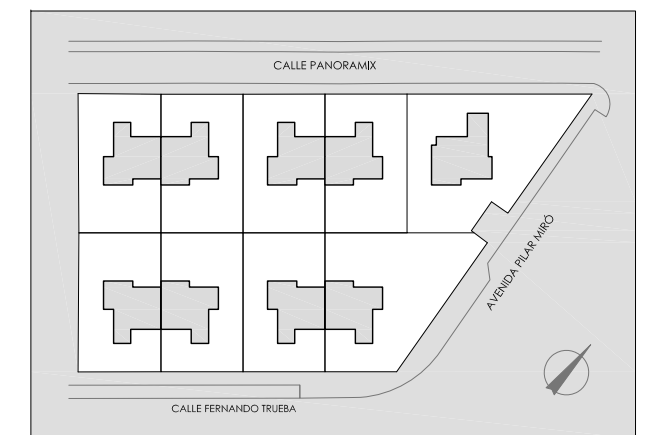

CALLE PANORAMIX

Escala:

Promueve:

KITARA ACTIVOS S.L.U.

9 VIVIENDAS UNIFAMILIARES - PARCELA 43A "LOS MONTECILLOS" RIVAS VACIAMADRID (MADRID)

El promotor podrá realizar las modificaciones que estime necesarias por exigencias de orden técnico, comercial, jurídico o de disponibilidad. Las superficies detalladas son aproximadas. El equipamiento de la vivienda será el indicado en la memoria de calidades, no siendo objeto de entrega el mobiliario que ha sido representado a efectos meramente decorativos.